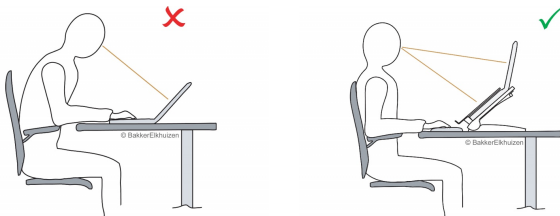

**Module unique:** installation et montage facile à faire pour chaque marque et version de portable jusqu'à 17 pouces

**Souplesse d'emploi optimale:** d'un simple clic du portable sur le duplicateur de ports, vous transformez votre portable en un poste de travail ergonomique dont une connection répétitive de vos accessoires au portable sera superflue

## Recherche

L'ordinateur est de plus en plus souvent remplacé par le portable pour une utilisation plus flexible. Le portable ne convient toutefois pas pour un usage intensif (clavier fixé, écran trop bas, la posture penchée vers l'avant). Il ressort des études scientifiques que travailler avec le support Ergo-T340 en combinaison avec un clavier et une souris externes, offre les avantages suivants: 21% plus de confort, 32% soulagement de la nuque et 17% augmentation de la productivité