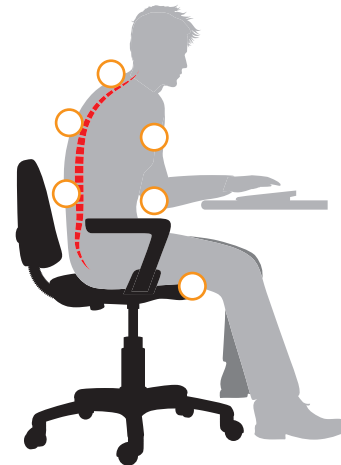

L'ergonomie en révolution.

Les manières habituelles de s'asseoir devant un poste de travail ne donnent guère la possibilité de bouger. Bien au contraire : elles contribuent à la fonte musculaire et à de mauvaises positions squelettiques. Ce sont des positions pièges car elles sont à l'origine des nombreux symptômes bien identifiés tels les maux de dos, les problèmes cardio-vasculaires, le surpoids etc.

Le remède consiste à bouger plus dans sa vie au bureau. Concept unique en son genre, la technologie 3D incite le corps à bouger et le **swopper** favorise intuitivement les changements de posture. Le principe est aussi simple que génial : le siège suit les mouvements du corps et non pas inversement. Conséquence : des positions assises naturelles et un balancement contrôlé associés à des mouvements d'avant en arrière et latéraux optimisés.

Posture sur un siège ordinaire

Posture sur un **swopper**