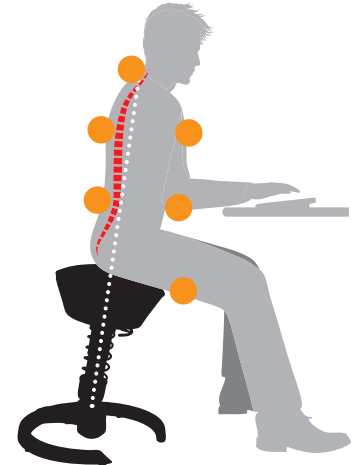

Quand la position assise devient la norme, il est temps de changer les règles.

L'ergonomie en révolution.

Les manières habituelles de s'asseoir devant un poste de travail ne donnent guère la possibilité de bouger. Bien au contraire : elles contribuent à la fonte musculaire et à de mauvaises positions squelettiques. Ce sont des positions pièges car elles sont à l'origine des nombreux symptômes bien identifiés tels les maux de dos, les problèmes cardio-vasculaires, le surpoids etc.

Le remède consiste à bouger plus dans sa vie au bureau. Concept unique en son genre, la technologie 3D incite le corps à bouger et le **swopper** favorise intuitivement les changements de posture. Le principe est aussi simple que génial : le siège suit les mouvements du corps et non pas inversement. Conséquence : des positions assises naturelles et un balancement contrôlé associés à des mouvements d'avant en arrière et latéraux optimisés.

Posture sur un siège ordinaire

Posture sur un **swopper**